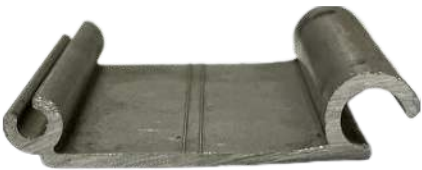

HESSE STYLE DOOR SLAT

PART #	DESCRIPTION
826734	2" W 216" L
826735	5" W 216" L